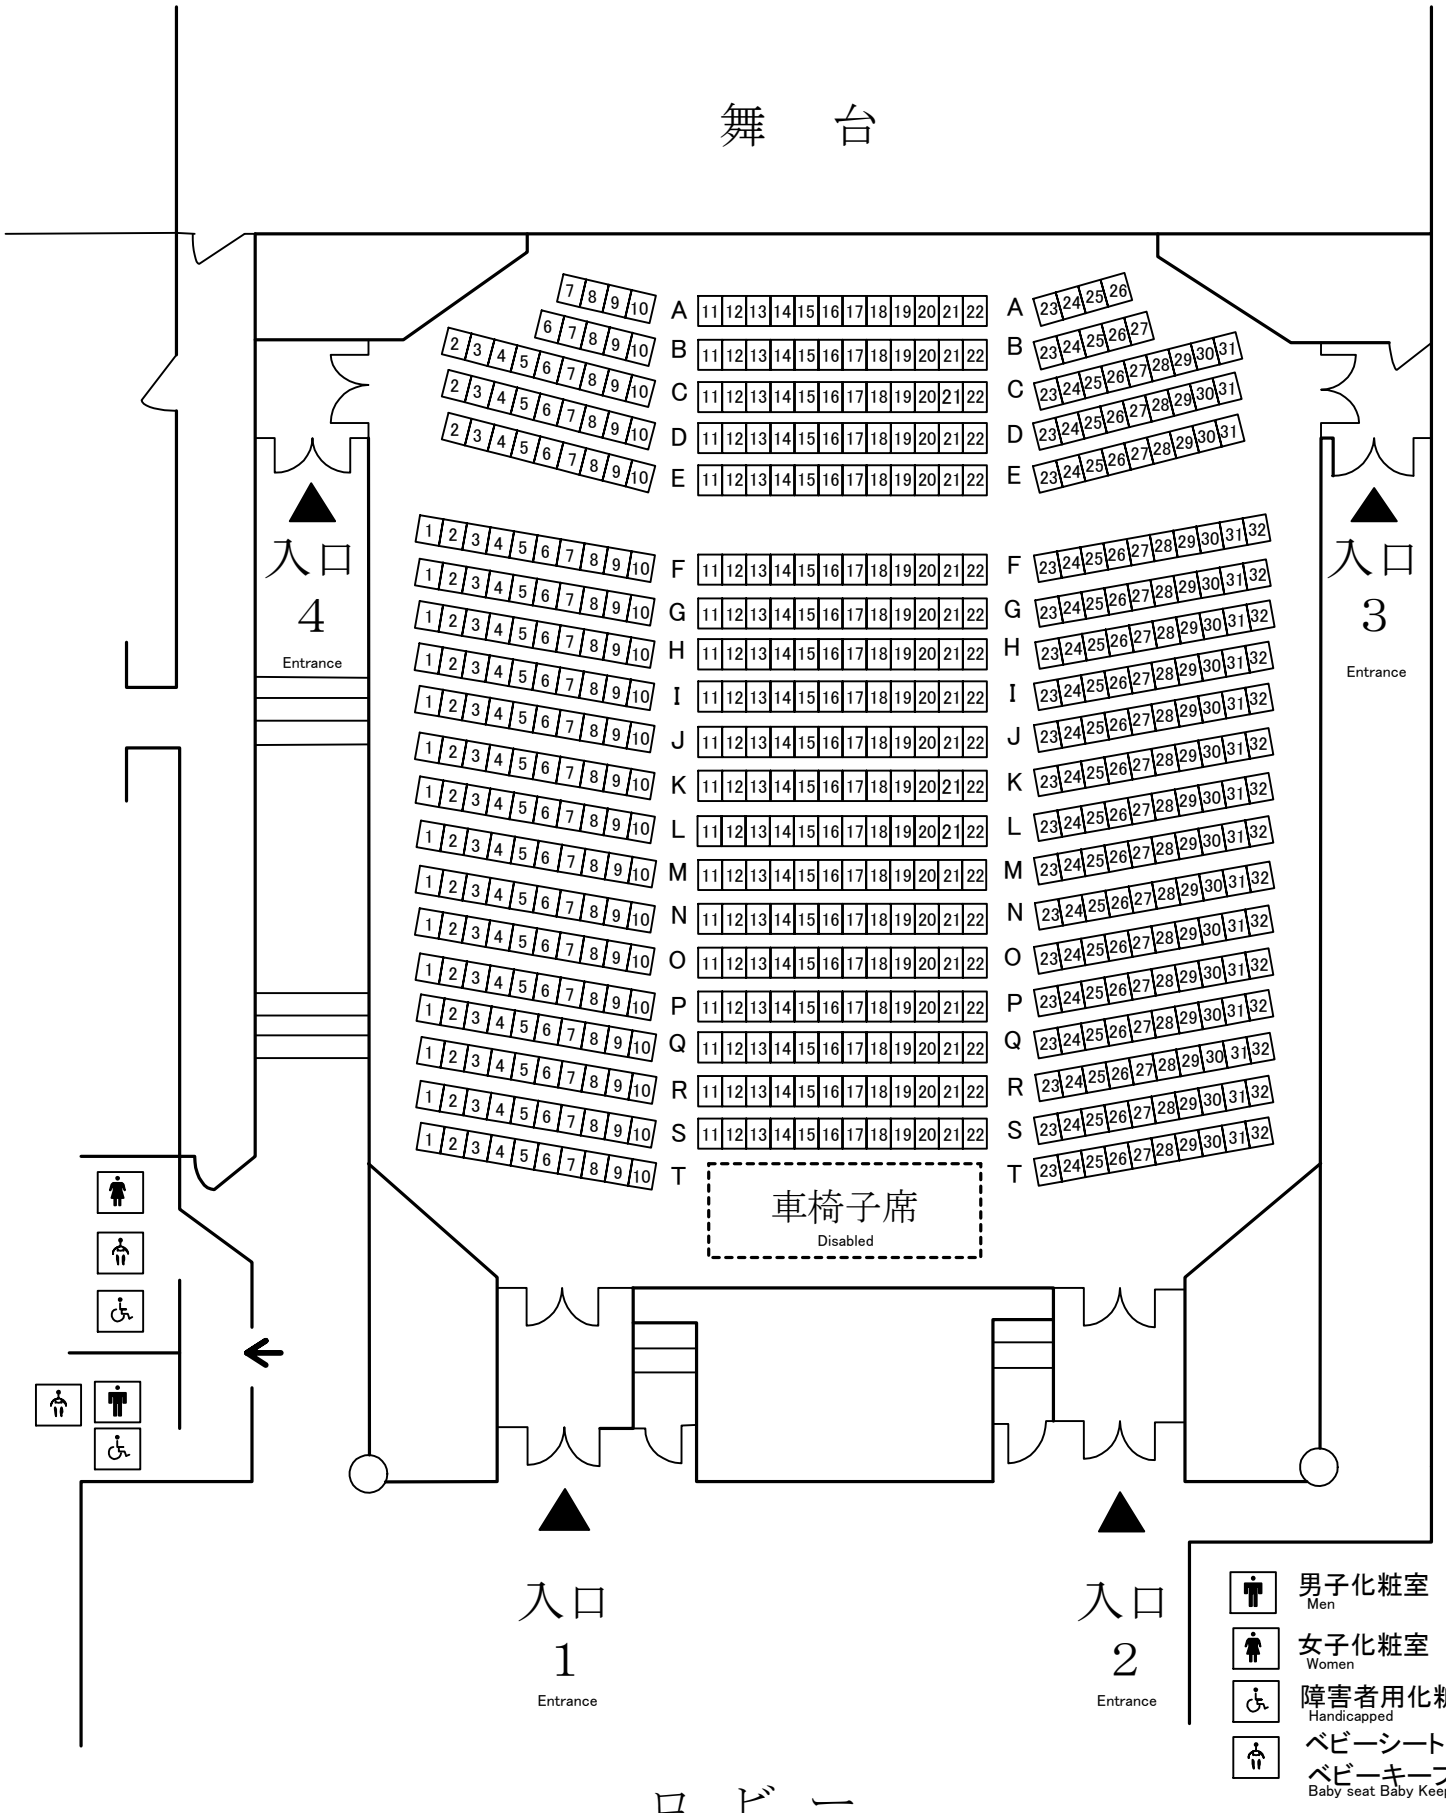

# 青葉公会堂【講堂】座席表

舞 台

喫煙場所は公会堂と区役所間の区民広場