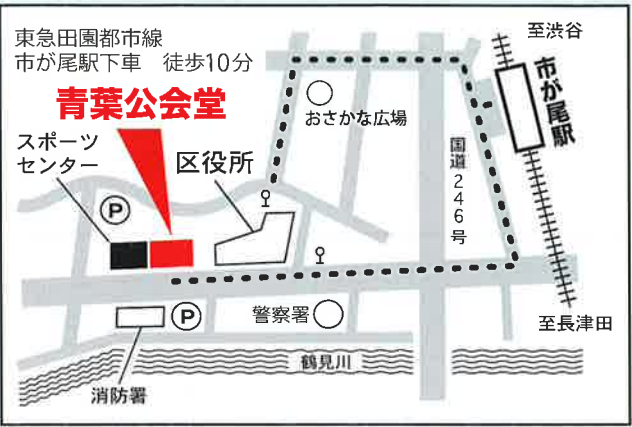

あおば子どもミュージカル第8回公演

Robinson

ミュージカル ロビンソン*ロビンソン

Robinson

【日時】2017年 6月24日(土) 14:00 A組 / 18:00 B組

【会場】青葉公会堂

※30分前開場 ※上演時間約1時間40分

【料金】前売り 1,500円 当日 1,700円 [全席自由] ※3才未満の方のご入場は制限いたしますが、客席後方の扉付近にご着席いただく場合がございますので、予めご了承ください。