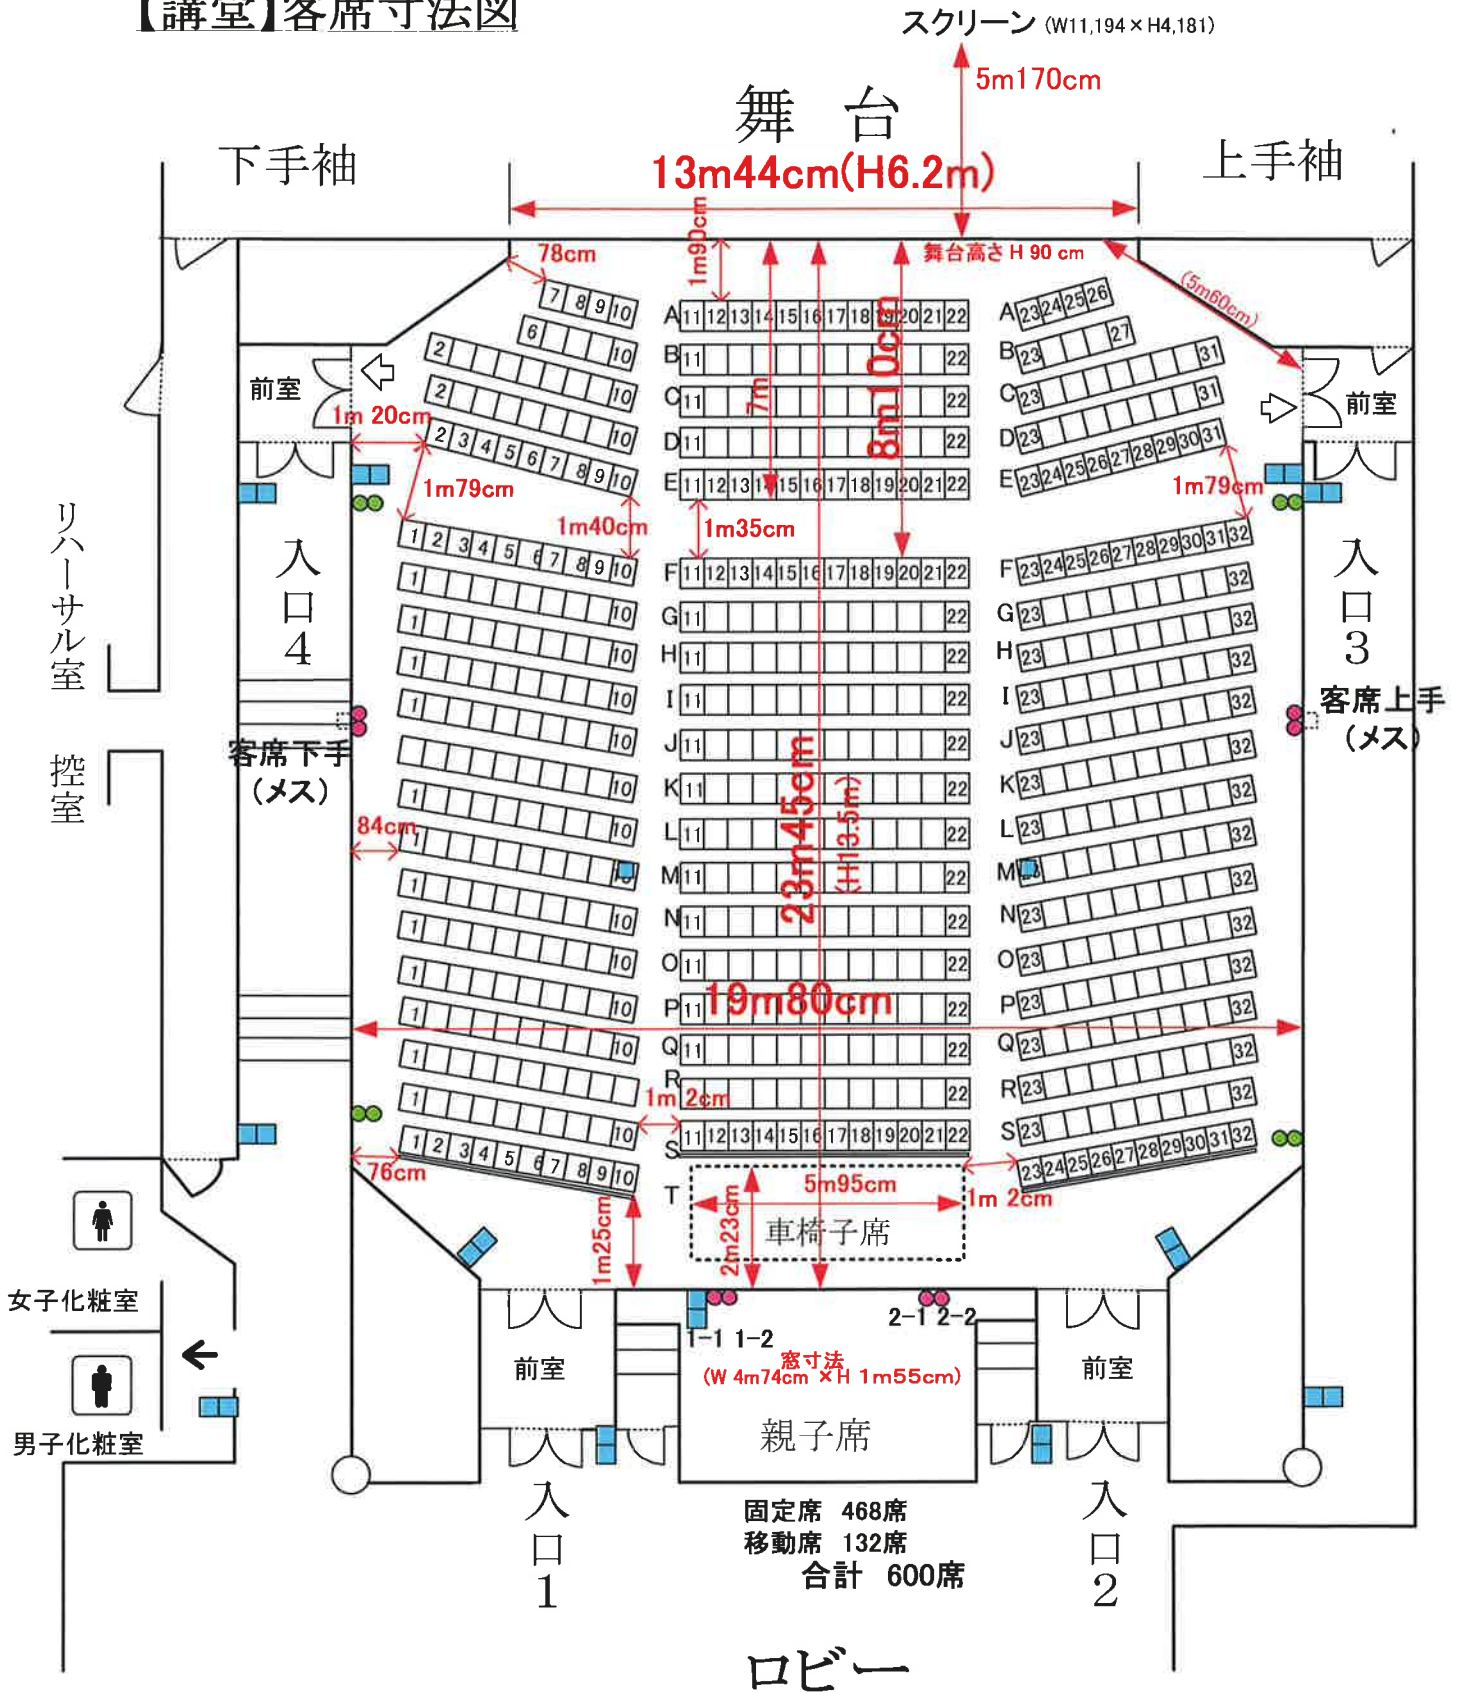

【講堂】客席寸法図

- 音響入出力(客席 メス)
- インカム(オス)
- コンセント(2口)
- 音響入出力(親子席 メス)