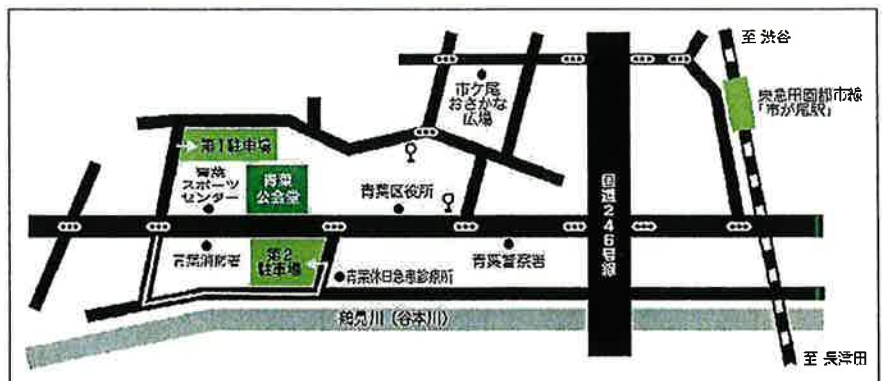

古典落語に加え、花いちワールドが炸裂する自作の新作落語も手がける両刀使い。

日々古典を磨く傍ら、毎月新作のネタおろしをするなど、精力的に勉強会を重ねている。

自作の新作に、「狸の紹介」「幸せって」「かわいい指南」「宿へゴースト」など。

【柳家花いち公式サイト】

<https://yanagiyahanaichi.wixsite.com/hanaichiofficialweb>

横浜市青葉公会堂

〒225-0024 横浜市青葉区市ケ尾町31番地4
TEL:045-978-2400

東急田園都市線「市が尾駅」下車 徒歩10分
バス停「青葉区総合庁舎」下車すぐ
JR横浜線 中山駅
小田急線 柿生駅
東急田園都市線 市が尾駅
それぞれから発車

駐車場は有料となっております。また、駐車場合数にはかぎりがございますので、できるだけ公共交通機関をご利用ください。