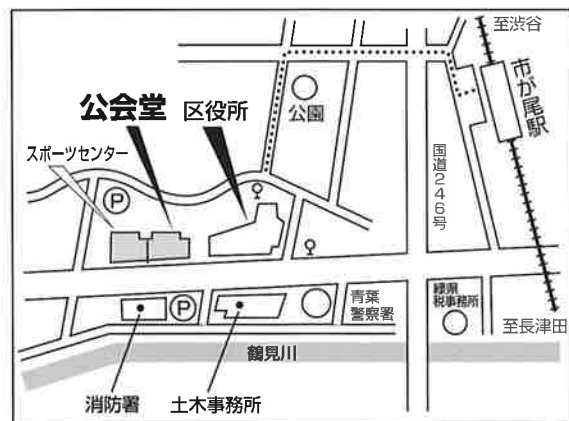

駐車場が少ないため電車、バスをご利用ください。

主催 青葉区郷土芸能保存連合会
後援 横浜市教育委員会
青葉区役所