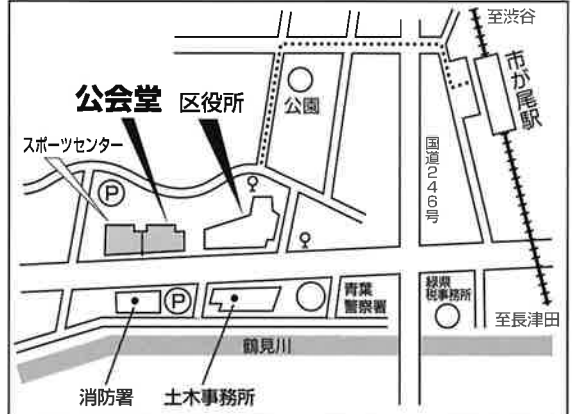

ゲスト・鴨居囃子連中
 ・光明学園相模原高等学校
 和太鼓部
 友情出演 上谷本はやし連

郷土芸能まつり

第25回
 青葉区

令和元年
 6月16日(日)

開場: 12時30分
 開演: 13時

青葉公会堂

東急田園都市線「市ヶ尾」駅
 徒歩10分

- 下谷本杉山神社
囃子保存会
- 鉄囃子保存会
- 荏子田囃子連
- 加盟団体
- 横濱都筑太鼓
- 平川囃子保存会
- 下恩田囃子保存会
- 下市ヶ尾囃子連

駐車場が少ないため電車、バスをご利用ください。

主催 青葉区郷土芸能保存連合会
 後援 横浜市教育委員会
 青葉区役所