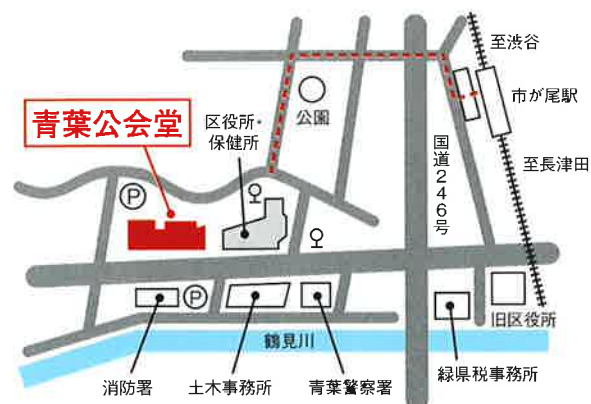

# 都筑太鼓

ゲスト出演・竜鳴太鼓

やく  
躍  
どう  
動

平成**30**年**6**月**2**日(土)

18:30開演(18:00開場:青葉公会堂)

入場料 前売り:大人2,000円・小人1,000円 全席自由  
(当日券:大人2,500円・小人1,500円)

チケット問い合わせ 都筑太鼓本部 Tel 045-971-3181  
青葉区・都筑区の各区役所売店にても販売

主催 特定非営利活動法人 横浜都筑太鼓  
後援 青葉区役所・(公社)全日本郷土芸能協会・横浜都筑太鼓後援会

駐車場が少ないため電車・バスをご利用ください。